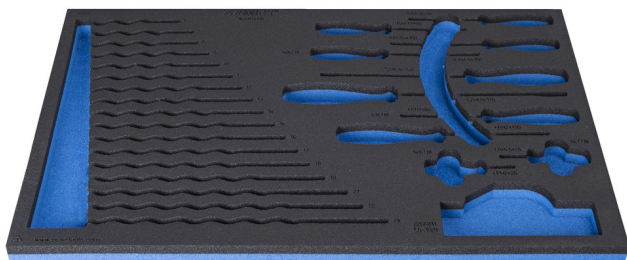

# Vložek SOS za 964/46SOS

VL964/46SOS

## Atributi izdelka

- material: polietilenska pena
- Dimenzija vložka: 564 x 364 x 30 mm
- Za predale vozičkov Eurostyle, Eurovision, Europlus in Hercules (sprednji predali)

940E  
940EV  
920PLUS

3/3

564 x 364 x 30

623968

L

564

B

364

H

30

132