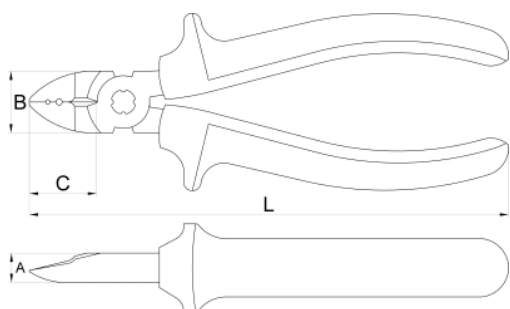

Prednosti:

- **Snemanje izolacije električnih vodnikov 1,5 mm² in 2,5mm²**

624059

L

160

B

21

A

10

C

22

211