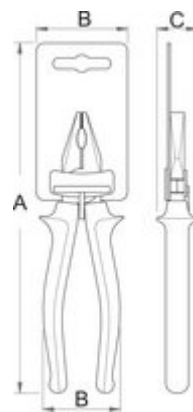

Maloprodajno pakiranje

Barcode	MA	MB	MC	Icon
624059	275	60	32	235

Transportno pakiranje

Barcode	Icon	TA	TB	TC	Icon
624059	4	84	318	63	1015