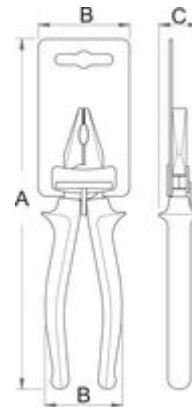

Klešče stranske, snemalne, izolirane

462/1VDEBI

Profili

Atributi izdelka

- material: Premium Plus ogljikovo jeklo
- kovane, v celoti poboljšane
- robovi rezil induktivno kaljeni
- glava klešč polirana
- površinska zaščita: kromirane po ISO 1456:2009
- ročaji izolirani z dvo-komponentnimi tulci
- v celoti izdelane v skladu s standardom EN 60900

Prednosti:

- Snemanje izolacije električnih vodnikov 1,5 mm² in 2,5mm²

L

B

A

C

624060

160

21

10

22

214

Maloprodajno pakiranje

MA

MB

MC