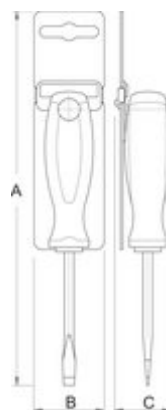

Atributi izdelka

- steblo: Premium Hard krom vanadijevo jeklo, v celoti poboljšano
- konica črnjena
- ročaj: ergonomska oblika
- trokomponentni material
- luknja za obešanje
- v celoti izdelan v skladu s standardom ISO 2380-1,2 in EN60900

Prednosti:

- model z zoženim stebлом
- Kljub zoženemu steblu, izvijač omogoča varnost in uporabo kot običajen izolirani izvijač.
- zoženo steblo omogoča opravljanje dela na težko dostopnih mestih

standard

EN60900

	axb	C	L	
624063	0.6 x 3.5	100	185	37
624064	0.8 x 4.0	100	185	39
624065	1.0 x 5.5	125	225	74
624066	1.2 x 6.5	150	260	107

Maloprodajno pakiranje

	MA	MB	MC	
624063	240	44	32	46
624064	240	44	32	50
624065	280	44	36,6	82
624066	315	44	39,7	120