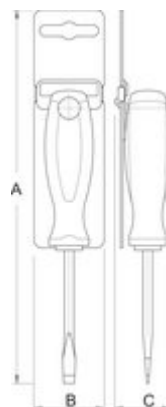

624067

PH 1

80

180

56