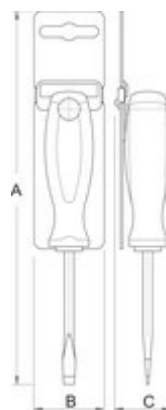

Izvijač križni (PZ) SLIM, izoliran VDE TBI

624VDETBI

Uporaba

Profili

[\(/slo/about-](#)

[us/materials\)](#)

[\(/slo/support/warranty\).](#)

Atributi izdelka

- steblo: Premium Hard krom vanadijevo jeklo, v celoti poboljšano
- konica črnjena
- ročaj: ergonomska oblika
- trokomponentni material
- luknja za obešanje
- v celoti izdelan v skladu s standardom ISO 8764-1,2 in EN 60900

Prednosti:

- model z zoženim stebлом
- Kljub zoženemu steblu, izvijač omogoča varnost in uporabo kot običajen izolirani izvijač.
- zoženo steblo omogoča opravljanje dela na težko dostopnih mestih

Barcode	+	C	L	Icon
---------	---	---	---	------

624069	PZ 1	80	180	56
624070	PZ 2	100	210	88

Maloprodajno pakiranje

Barcode	MA	MB	MC	Icon
---------	----	----	----	------

624069	235	44	36,6	67
624070	270	44	39,7	100

Transportno pakiranje

Barcode	Hand icon	TA	TB	TC	Icon
---------	-----------	----	----	----	------