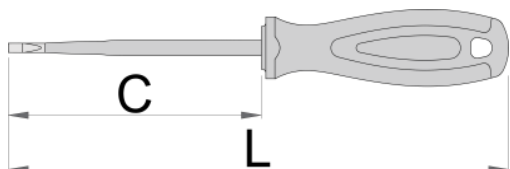

Izvijač križni (PZ) SLIM, izoliran VDE TBI

624VDETBI

Uporaba

Profili

[\(/slo/about-](#)

[us/materials\)](#)

[\(/slo/support/warranty\).](#)

Atributi izdelka

- steblo: Premium Hard krom vanadijevo jeklo, v celoti poboljšano
- konica črnjena
- ročaj: ergonomska oblika
- trokomponentni material
- luknja za obešanje
- v celoti izdelan v skladu s standardom ISO 8764-1,2 in EN 60900

Prednosti:

- model z zoženim stebлом
- Kljub zoženemu steblu, izvijač omogoča varnost in uporabo kot običajen izolirani izvijač.
- zoženo steblo omogoča opravljanje dela na težko dostopnih mestih

Barcode	+	C	L	Icon
---------	---	---	---	------