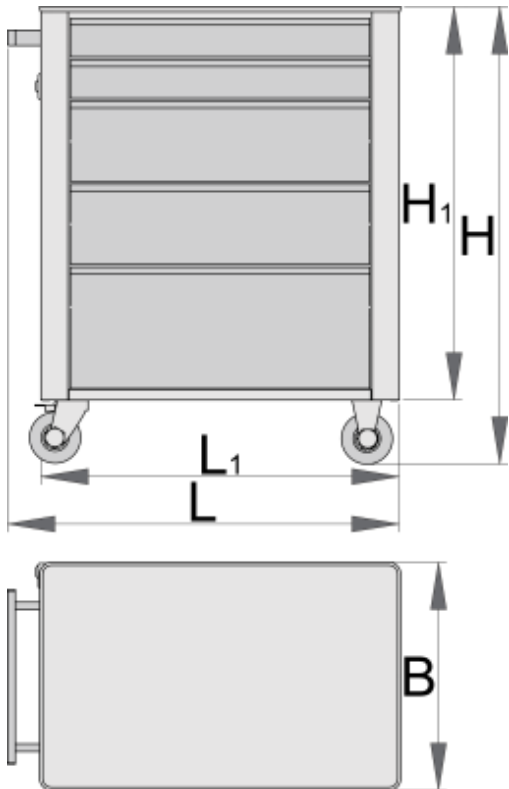

Voziček za orodje Eurostyle

940E7

Profili

[\(/slo/about-us/materials\)](https://slo/about-us/materials)

[\(/slo/support/warranty\)](https://slo/support/warranty)

Atributi izdelka

- material: Premium Plus pločevina
- centralno zaklepanje predalov s ključavnico in pregibnim ključem
- ključavnica s ključem vsebuje tudi obesek
- oljno in kislinsko odporna kolesa premera 100mm, eno z zavoro, ki blokira vrtenje in obračanje kolesa
- 100% izvlečni predali z visoko kakovostnimi krogljčnimi vodili
- sintetična obloga ščiti predale in orodje pred poškodbo
- velika izbira dodatne opreme
- uporaba eko barve s standardom kvalitete QualiCoat

- 5 predalov (2 x D 560 x Š 365 x V 70 mm, 2 x D 560 x ŠW 400 x V 150 mm, 1 x D 560 x Š 400 x V 230 mm)
- osnovne mere z ročajem in kolesi D 760 x Š 440 x V 895 mm
- skupna prostornina predalov: 147 litrov
- statična obremenitev vozička brez koles: 1600kg
- dinamična obremenitev vozička: 300kg
- maksimalna nosilnost posameznega predala: 45kg
- predali kompatibilni z 1/3,2/3,3/3 SOS vložki