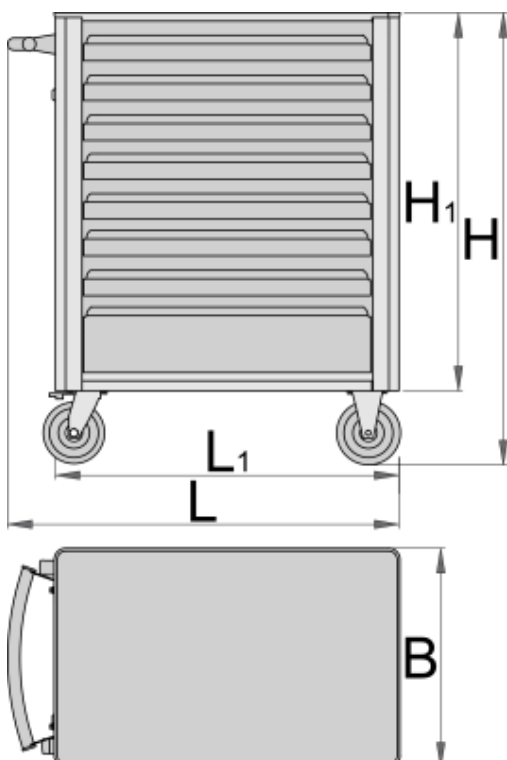

- osnovne mere z ročajem in kolesi D 800 x Š 440 x V 923mm
- skupna prostornina predalov: 135 litrov
- predali kompatibilni z 1/3,2/3,3/3 SOS vložki

Prednosti:

- uporaba eko barve s standardom kvalitete Qualicoat
- sistem odpiranja in zapiranja predalov z enovito rešitvijo prijemanja predala z zgornje strani, kar nudi uporabniku sočasen prijem in odprtje predala
- zapiralni mehanizem preprečuje samodejno odpiranje predalov
- predali s protizdrsno sintetično oblogo
- centralno zaklepanje predalov s ključavnico in pregibnim ključem
- ključavnica s ključem vsebuje tudi obesek
- 100% izvlečni predali z visoko kvalitetnimi krogličnimi vodili
- oljno in kislinsko odporna kolesa premera 125mm, eno z zavoro, ki blokira vrtenje in obračanje kolesa