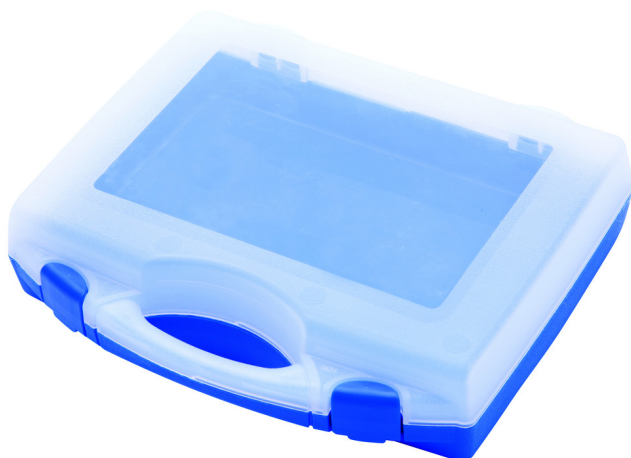

# Kaseta plastična za nasadne ključe

981PBM2