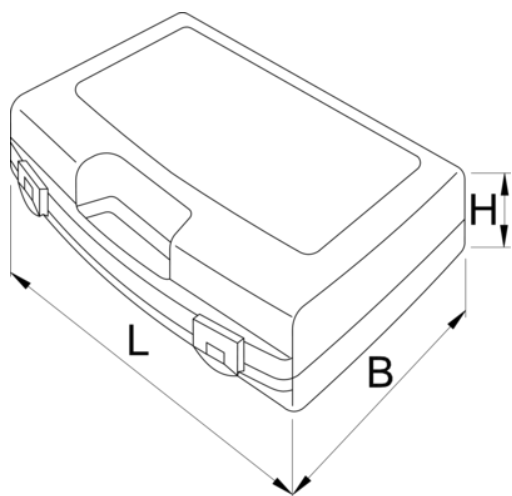

619769

L

307

B

260

H

74

420