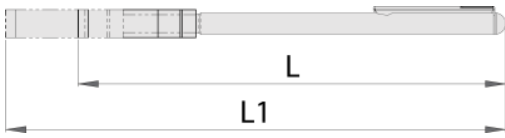

Barcode	L	L1	kg	Person icon

619741	170	660	0.5	42