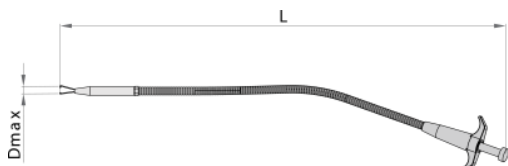

Pobiralec s kavljí

2085

Uporaba

Profili

[./\(slo/support/warranty\).](https://uniortools.com/slo/support/warranty)

Atributi izdelka

Prednosti:

- Orodje je prilagodljivo in lahko vodljivo skozi težje dostopne prostore. Deluje na principu treh kavljí, ki se ob pritisku na gumb iztegnejo in ob sprostitvi gumba vrnejo v prvotni položaj, ter tako hitro in zanesljivo oprimejo željen predmet.

Kako uporabiti orodje:

- za pobiranje majhnih predvsem nekovinskih delov iz težje dostopnih mest, kjer jih z magnetnimi pobiralci ne moremo pobrati

619883

L

510

D_f

15

150