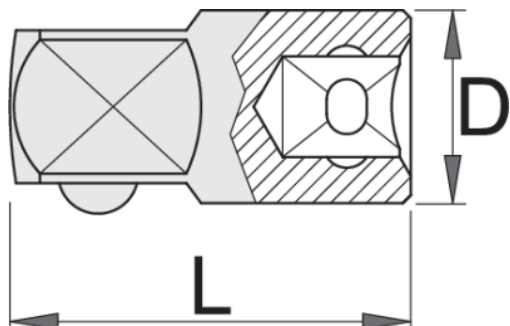

Adapter 1"

199.7/1

Profili

Premium Flex

[\(/slo/about-](#)

[us/materials\).](#)

[\(/slo/support/warranty\).](#)

Atributi izdelka

- material: Premium Flex krom vanadijevo jeklo
- kovan, v celoti poboljšan
- površinska zaščita: kromiran po ISO 1456:2009
- polirane glave
- v celoti izdelan v skladu s standardom ISO 3316

D

L

D

L

619905

1" - 3/4"