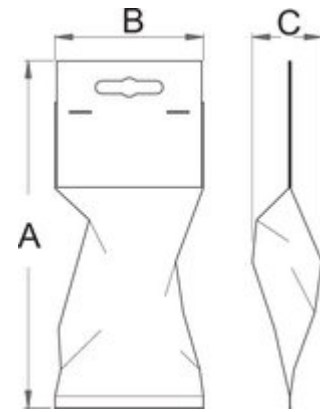

D

L

619905

1" - 3/4"

48

65

427

Maloprodajno pakiranje

MA

MB

MC

619905

48

48

65

427

Transportno pakiranje

TA

TB

TC

619905

1