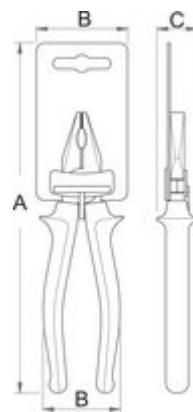

Klešče za elektroniko, telefonske, ukrivljene

512/4E

Profili

 Premium Flex +

[\(/slo/about-us/materials\)]((/slo/about-us/materials))

[\(/slo/support/warranty\)]((/slo/support/warranty))

Atributi izdelka

- material: Premium Flex Plus ogljikovo jeklo
- kovane, v celoti poboljšane
- ročaji izolirani z dvo-komponentnimi tulci

620075

L

140

B

12.6

D

3.2

A

8.2

97

Maloprodajno pakiranje

Barcode	MA	MB	MC	Icon
620075	200	58	23	103

Transportno pakiranje

Barcode	Icon	TA	TB	TC	Icon
620075	4	114	291	39	537