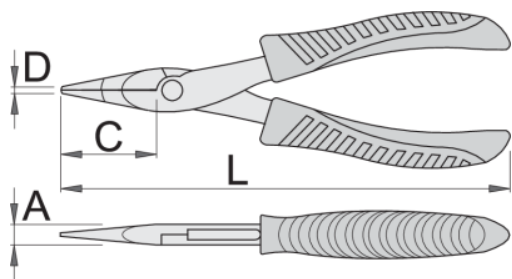

Klešče za elektroniko, telefonske, ukrivljene

512/4E

Profili

 Premium Flex +

[\(/slo/about-us/materials\)]((/slo/about-us/materials))

[\(/slo/support/warranty\)]((/slo/support/warranty))

Atributi izdelka

- material: Premium Flex Plus ogljikovo jeklo
- kovane, v celoti poboljšane
- ročaji izolirani z dvo-komponentnimi tulci

620075

L

140

B

12.6

D

3.2

A