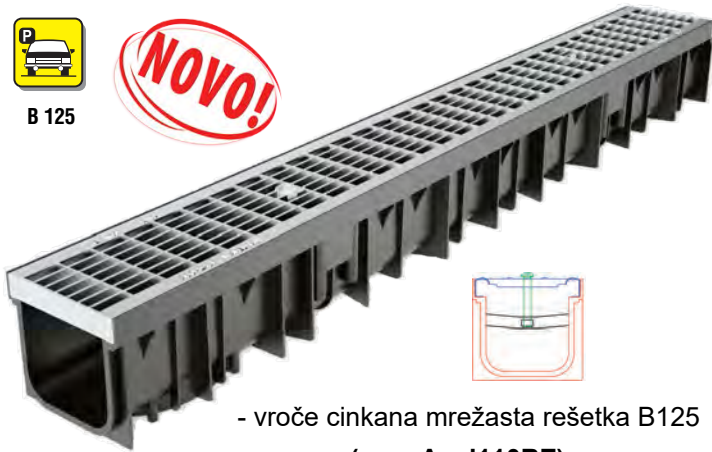

A 15

- vroče cinkana štancana rešetka A15

(šifra: **Awd110AZ**)

AcaWD110+Agrpwd110Z

EAN: 8132739001019

A 15

- PE-HD valovita rešetka A15

(šifra: **Awd110PE**)

AcaWD110+Agrpewd110

EAN: 8132739001026

B 125

- vroče cinkana mrežasta rešetka B125

(šifra: **Awd110BZ**)

AcaWD110+Agmwd110BZ+AbarWDK110

EAN: 8132739001118

B 125

- LTŽ rešetka B125

(šifra: **Awd110BG**)

AcaWD110+Agrgswd110-8+AbarWDK110

EAN: 8132739001125

Set za iztok 2PR WAVE:

Set vsebuje:

- A** - AoutWD110 - nastavek za vertikalni iztok DN 110,
- B** - AteWD110 - zaključna stena z prednakazanim iztokom DN 110
- C** - AteWD - slepa zaključna stena