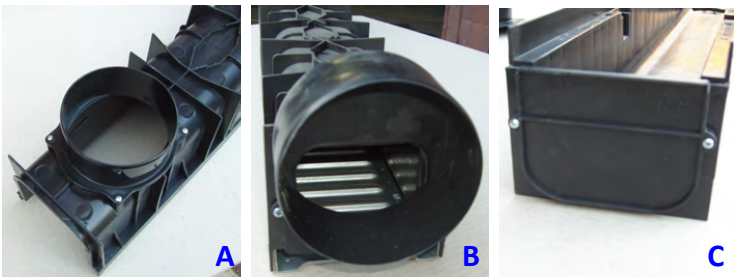

- LTŽ rešetka B125

(šifra: **Awd110BG**)

AcaWD110+Agrgswd110-8+AbarWDK110

EAN: 8132739001125

Set za iztok 2PR WAVE:

Set vsebuje:

- A** - AoutWD110 - nastavek za vertikalni iztok DN 110,
- B** - AteWD110 - zaključna stena z prednakazanim iztokom DN 110
- C** - AteWD - slepa zaključna stena