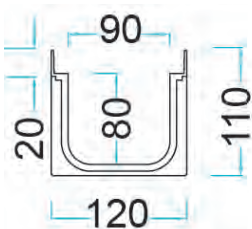

- LTŽ rešetka B125

(šifra: **Awd110BG**)

AcaWD110+Agrgswd110-8+AbarWDK110

EAN: 8132739001125

Set za iztok 2PR WAVE:

Set vsebuje:

- A** - AoutWD110 - nastavek za vertikalni iztok DN 110,
- B** - AteWD110 - zaključna stena z prednakazanim iztokom DN 110
- C** - AteWD - slepa zaključna stena

(šifra: **AsaWD110set**)

EAN: 8132739001101

Vse dimenzije so podane v mm.