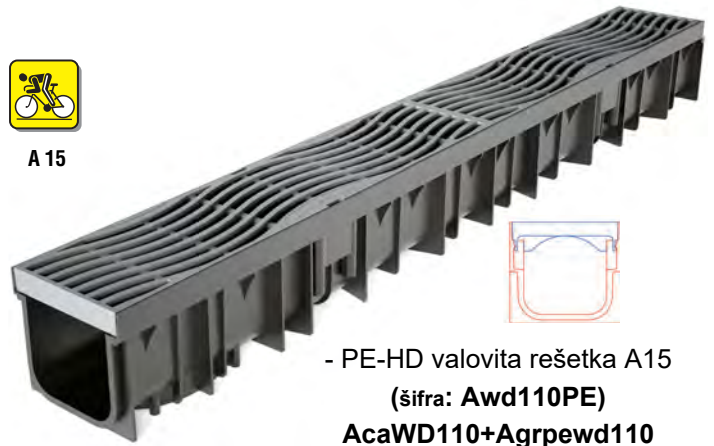

A 15

- vroče cinkana štancana rešetka A15

(šifra: **Awd110AZ**)

AcaWD110+Agrpwd110Z

EAN: 8132739001019

A 15

- PE-HD valovita rešetka A15

(šifra: **Awd110PE**)

AcaWD110+Agrpewd110

EAN: 8132739001026

B 125

- vroče cinkana mrežasta rešetka B125

(šifra: **Awd110BZ**)

AcaWD110+Agmwd110BZ+AbarWDK110

EAN: 8132739001118

B 125

- LTŽ rešetka B125

(šifra: **Awd110BG**)

AcaWD110+Agrgswd110-8+AbarWDK110

EAN: 8132739001125

Set za iztok 2PR WAVE:

Set vsebuje:

- A** - AoutWD110 - nastavek za vertikalni iztok DN 110,
- B** - AteWD110 - zaključna stena z prednakazanim iztokom DN 110
- C** - AteWD - slepa zaključna stena