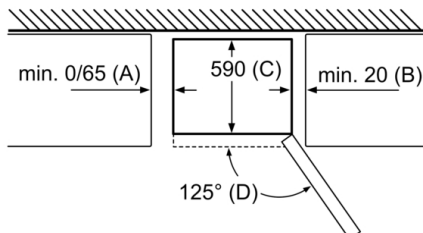

Ime aparata	A	B	C	D
KGN33, 36, 39, 46, 49	0/65	20	590	125
KGF39, 49	0/65	20	590	125

Dimenzija A:
pri modelih z navpično vdrelanim ročajem je za preprosto odpiranje priporočena najmanjša razdalja 65 mm.

Dimenzije v mm