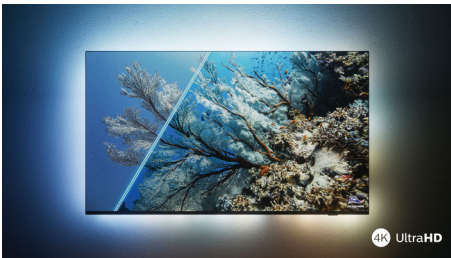

Živahna HDR-slika

Želite med gledanjem vsakega delčka filma uživati v popolni sliki? Vaš televizor Philips 4K UHD je združljiv z vsemi sodobnimi formati HDR, kar pomeni, da boste vedno uživali v jasni, čudovito ostri sliki. Videli boste vse podrobnosti, tudi v temnih ali svetlih scenah.