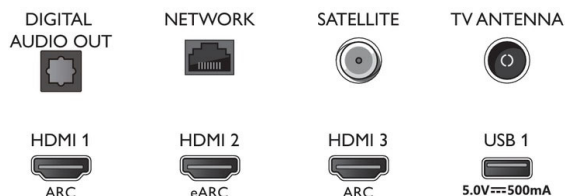

### Energetska nalepka EU

- Registrske številke EPREL: 1158050
- Razred energetske učinkovitosti v načinu SDR: G
- Poraba energije v načinu SDR: 54 kWh/1000 h
- Razred energetske učinkovitosti v načinu HDR: G
- Poraba energije v načinu HDR: 133 kWh/1000 h
- Poraba v stanju pripravljenosti, pri vzpostavljeni mrežni povezavi: < 2,0 W
- Poraba energije v izklopljenem stanju: ni na voljo
- Tehnologija TV-zaslona: LED-LCD

## Connections

Side

Bottom

Datum izdaje 2022-07-20

Različica: 5.4.2

12 NC: 8670 001 82574  
EAN: 87 18863 03402 6

© 2022 Koninklijke Philips N.V.  
Vse pravice pridržane.

Specifikacije se lahko spremenijo brez predhodnega obvestila. Blagovne znamke so v lasti podjetja Koninklijke Philips N.V. ali drugih lastnikov.