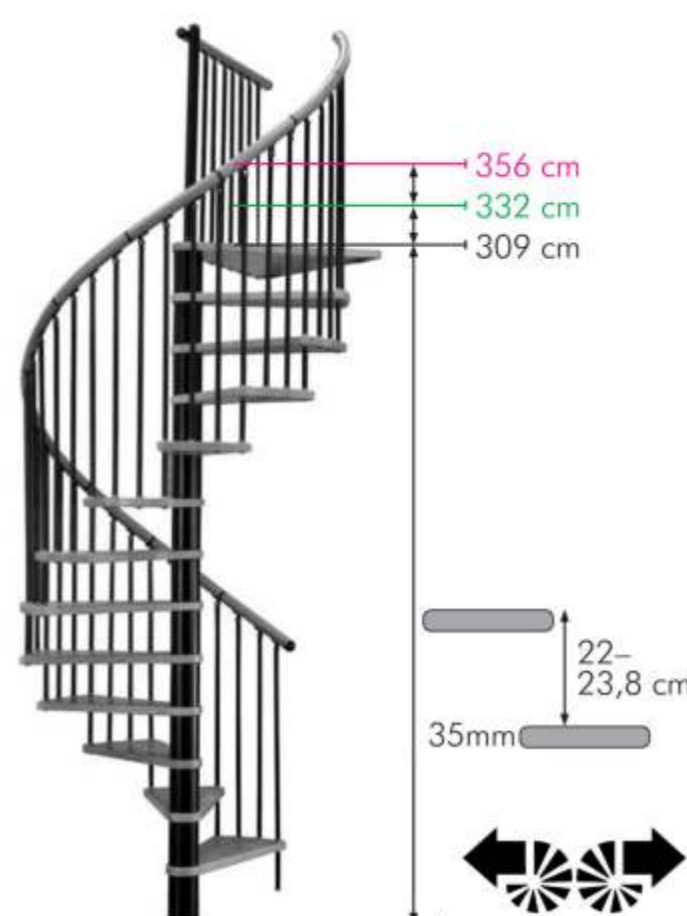

## SPIRAL EFFECT

1

2

4

3

**SPIRAL DEKOR Karakteristike:** Stopnice iz lepljenega bukovega lesa debeline 35 mm, zaščitene z vrhunskim zaključnim premazom (lakirano). Kovinski deli so prašno barvani v alu (slika 1) ali črni (slika 2) barvi. Ročaj iz aluminija v videzu lesa.

Dodatne možnosti:  
 Višina 309-332 cm (1 dodatna stopnica)  
 Višina 333-356 cm (2 dodatni stopnici)  
 Dodatna ograja (ravna ali krožna)

Tehnične karakteristike:

Standardno pakiranje: 12 stopnic + 1 podest

Standardna višina: max. 309 cm

Višina z dodatnimi elementi: max 356 cm

Za odprtine: 125 cm/145 cm/165 cm

### Spiral Decor – dodatki

(POMEMBNO: DODATKI SE DOSTAVLJAJO SAMO Z VEČ NAROČENIMI STOPNICAMI)

Podaljšek za dodatno višino 309 - 332 cm	27721-27723
Podaljšek za dodatno višino 309 - 356 cm	27731-27733
Ograja za odprtino ravna (m)	272740
Ograja za odprtino krožna (m)	272741