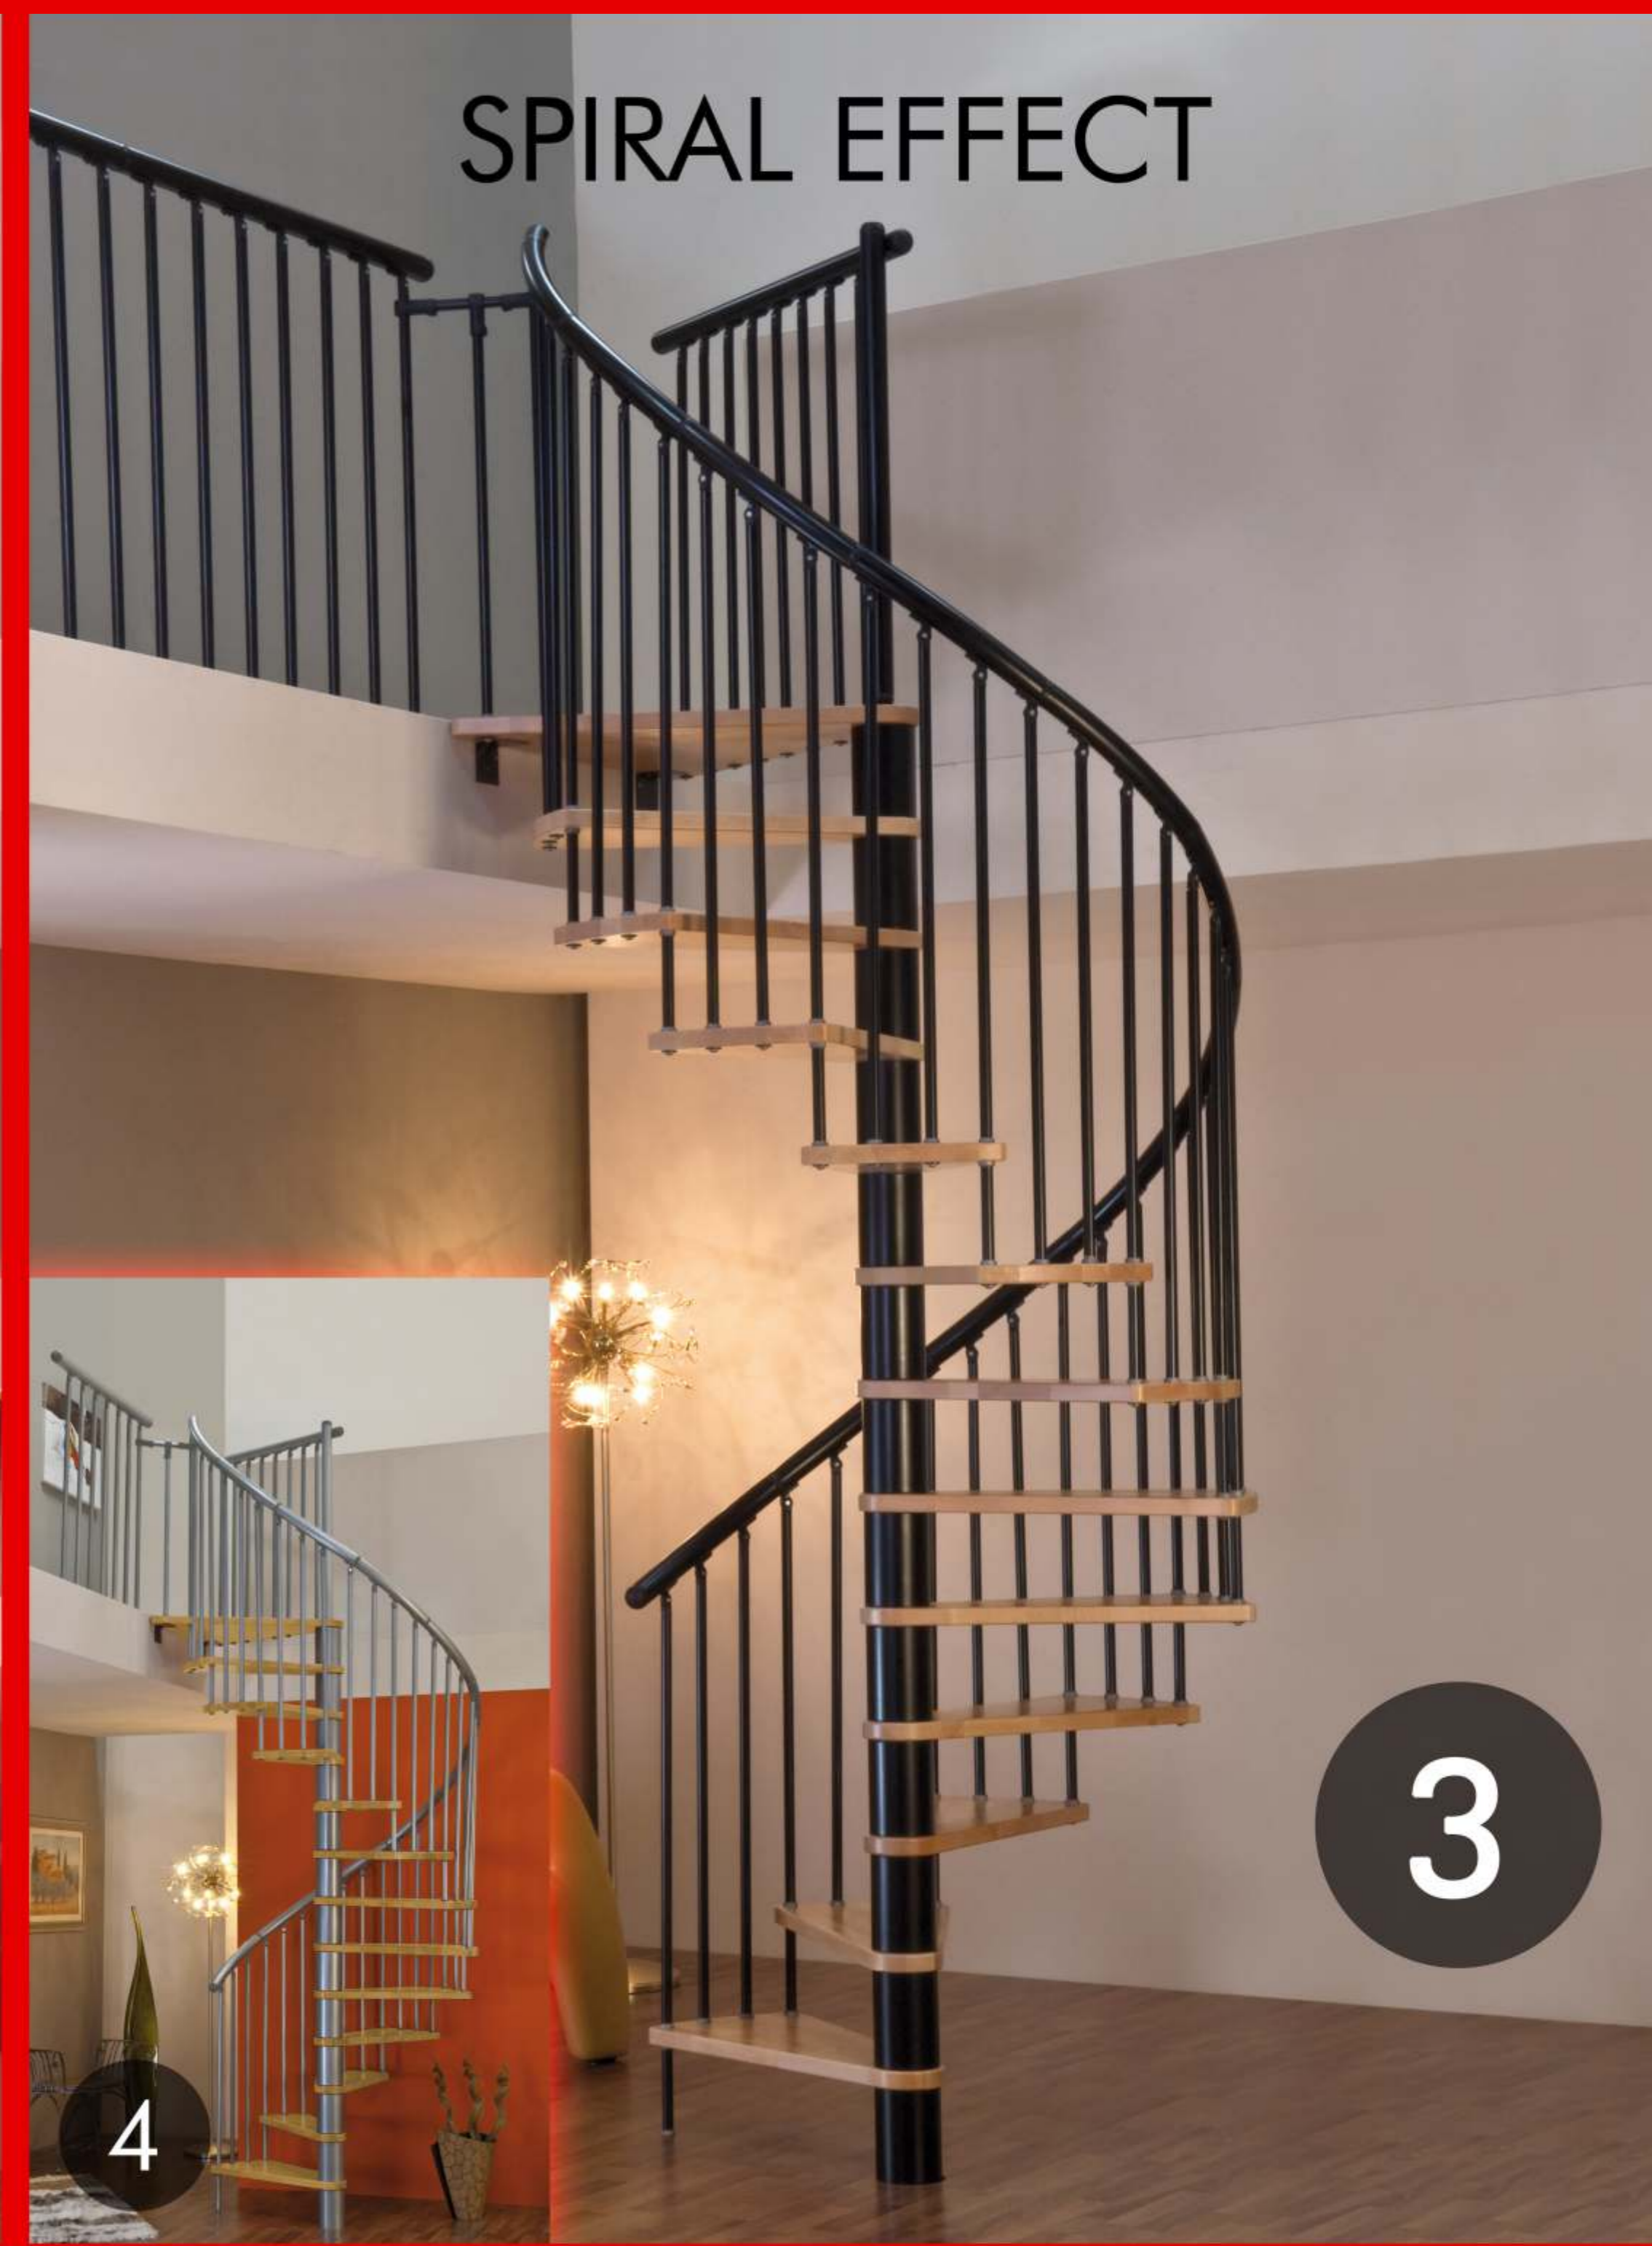

## SPIRAL DECOR

## SPIRAL EFFECT

1

2

4

3

**SPIRAL DEKOR Karakteristike:** Stopnice iz lepljenega bukovega lesa debeline 35 mm, zaščitene z vrhunskim zaključnim premazom (lakirano). Kovinski deli so prašno barvani v alu (slika 1) ali črni (slika 2) barvi. Ročaj iz aluminija v videzu lesa.