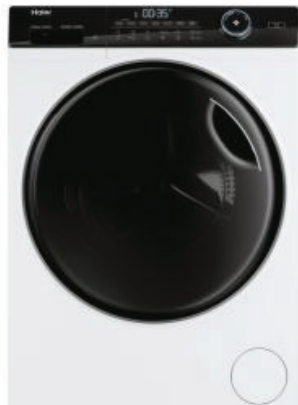

Haier

Pralni stroji s sprednjim polnjenjem

HW90-B14959U1-S

GLAVNE ZNAČILNOSTI

Ime artikla / Trgovinska koda	HW90-B14959U1-S
Koda artikla	31018791
EAN koda	6921081592045
Vgradni/Prostostoječi	Prostostoječi
Način polnjenja	Sprednje polnjenje
Zmogljivost (kg)	9
Največja hitrost ožemanja (rpm)	1400

TEHNIČNI PODATKI

Povezljivost	Napredno upravljanje na daljavo in dodatne vsebine (Wi-Fi + BLE)
Aplikacija IoT	hOn
Motor	Direct Motion
Prostornina bobna	63
Material bobna	Nerjavno jeklo
Vrsta vtiča	Šuko
Napetost (V)	220-240