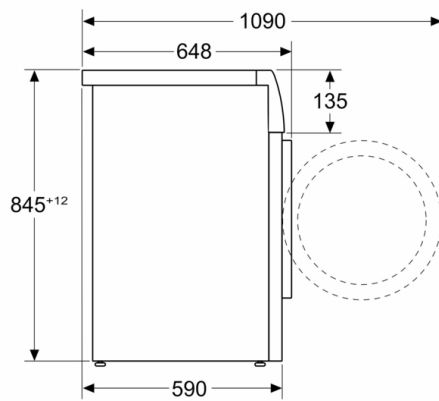

Emisije akustičnega hrupa, ki se prenaša po zraku: 70 dB(A) re 1
pW

Tip konstrukcije: Prostostoječi

Višina odstranljivega delovnega pulta: -5 mm

Dimenzije aparata: 845 x 598 x 590 mm

Neto masa: 74,2 kg

Priključna moč: 2300 W

Tehnične informacije

- Možnost podvgradnje
- Dimenzije aparata (V x Š): 84.5 cm x 59.8 cm
- Globina aparata: 59.0 cm
- Globina aparata vklj. vrata: 64.8 cm
- Globina aparata z odprtimi vrati: 109.0 cm

¹ Na lestvici energijskih razredov od A do G

**Serie 8, Pralni stroj s polnjenjem spredaj, 9
kg, 1400 o/min
WGB24410BY**

Dimenzije v mm

Dimenzije v mm